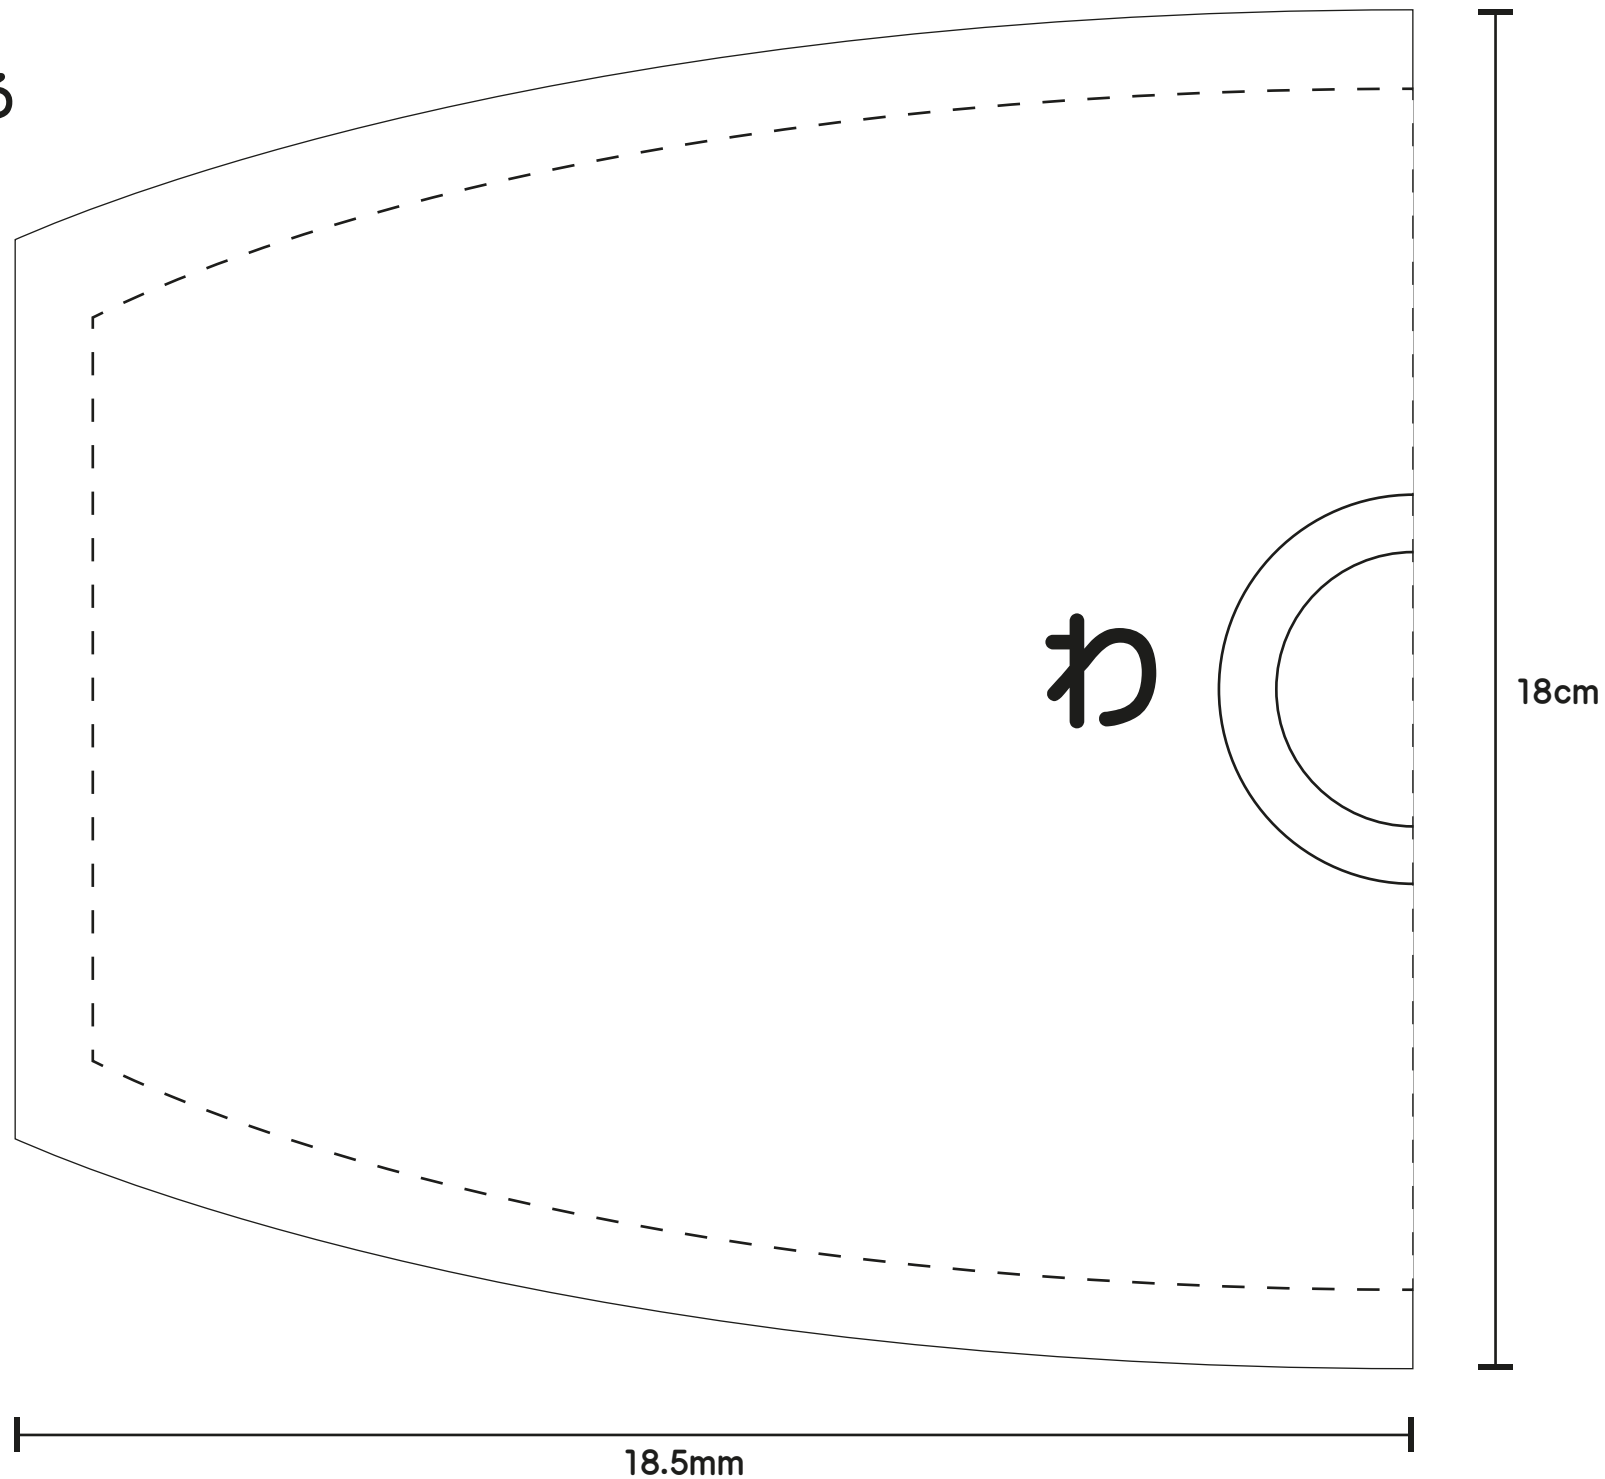

お気に入りの生地で作る カーテンタッセル型紙

紐の長さと同じ12センチです。

こちらの製図および作り方は、個人利用を目的としたものです。

無断転載、及び、販売等を禁止します。

満天カーテン.com